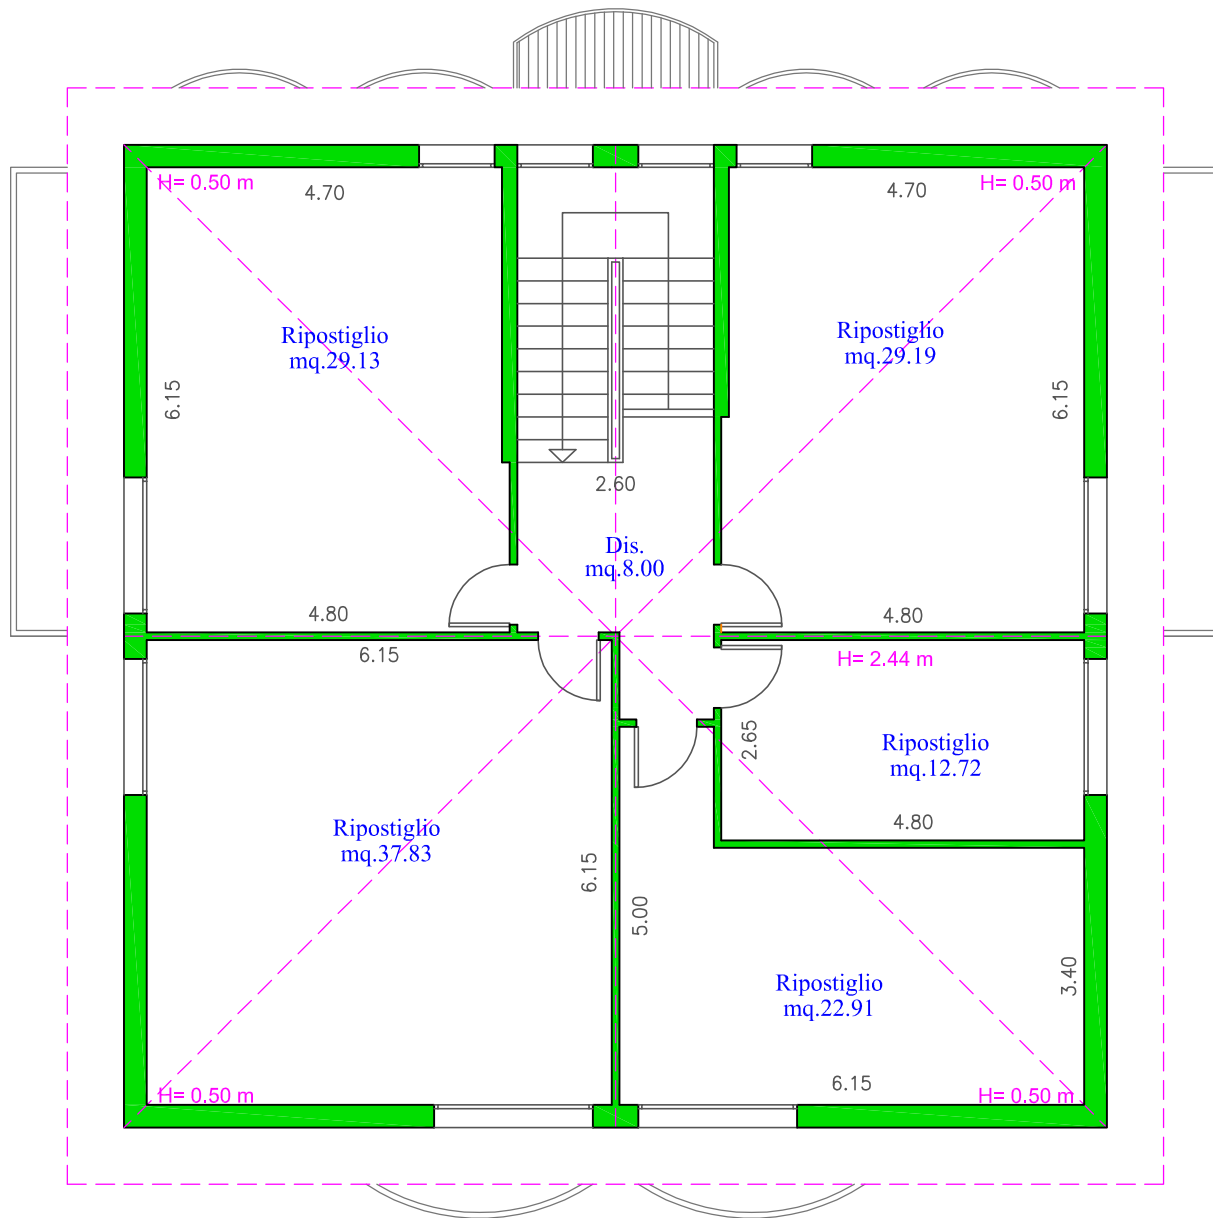

Superficie sottotetto

mq. 169,00

oggetto:

SAN MAURO PASCOLI
Palazzina E Lotto 55
APPARTAMENTO 5
Piano Sottotetto

Via Casale, 297 scala C int. 2
47827 Villa Verucchio (RN)

Tel. 0541.670472 - Fax 0541.673035
www.immobiliaresemprini.com
info@immobiliaresemprini.com

scala:
1:100