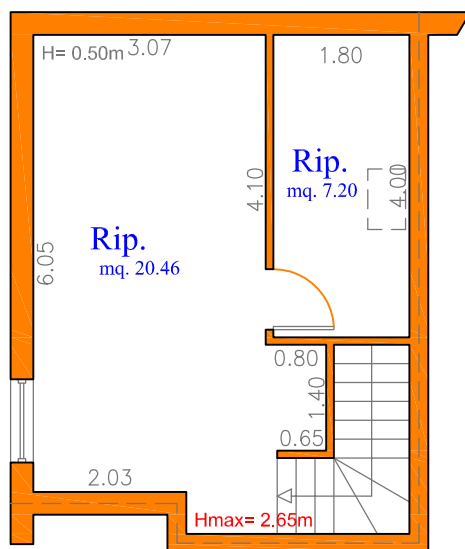

Superficie sottotetto

mq. 36,78

oggetto:

**SAN MAURO PASCOLI**  
Palazzina C Lotto 54  
**APPARTAMENTO 8**  
Piano Sottotetto

Via Casale, 297 scala C int. 2  
47827 Villa Verucchio (RN)

Tel. 0541.670472 - Fax 0541.673035  
[www.immobiliaresemprini.com](http://www.immobiliaresemprini.com)  
[info@immobiliaresemprini.com](mailto:info@immobiliaresemprini.com)

scala:  
1:100