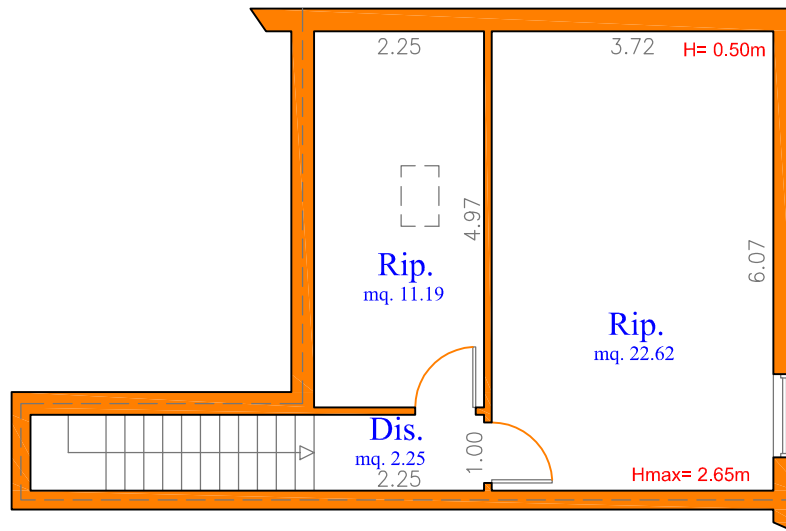

Superficie sottotetto

mq. 47,15

oggetto:

SAN MAURO PASCOLI
Palazzina C Lotto 54
APPARTAMENTO 7
Piano Sottotetto

Via Casale, 297 scala C int. 2
47827 Villa Verucchio (RN)

Tel. 0541.670472 - Fax 0541.673035
www.immobiliaresemprini.com
info@immobiliaresemprini.com

scala:
1:100