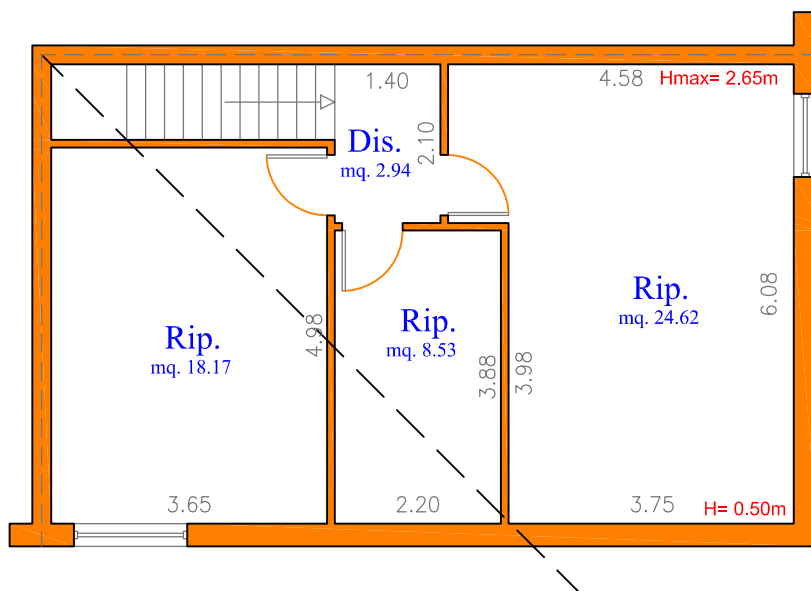

Superficie sottotetto

mq. 66,64

oggetto:

**SAN MAURO PASCOLI**  
Palazzina C Lotto 54  
**APPARTAMENTO 6**  
Piano Sottotetto

Via Casale, 297 scala C int. 2  
47827 Villa Verucchio (RN)

Tel. 0541.670472 - Fax 0541.673035  
[www.immobiliaresemprini.com](http://www.immobiliaresemprini.com)  
[info@immobiliaresemprini.com](mailto:info@immobiliaresemprini.com)

scala:  
1:100