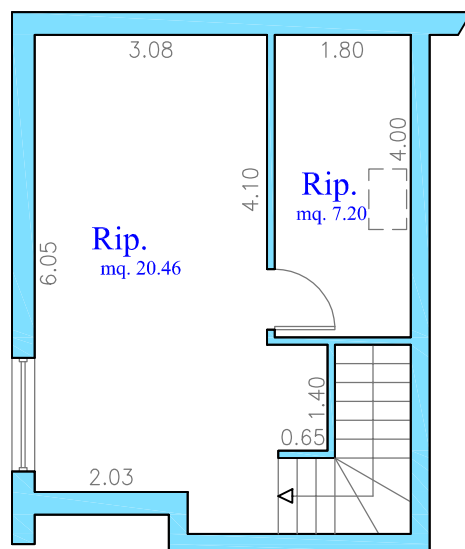

Superficie sottotetto

mq. 36,78

oggetto:  
SAN MAURO PASCOLI  
Palazzina D Lotto 53  
**APPARTAMENTO 8**  
Piano Sottotetto

Via Casale, 297 scala C int. 2  
47827 Villa Verucchio (RN)

Tel. 0541.670472 - Fax 0541.673035  
[www.immobiliaresemprini.com](http://www.immobiliaresemprini.com)  
[info@immobiliaresemprini.com](mailto:info@immobiliaresemprini.com)

scala:  
1:100