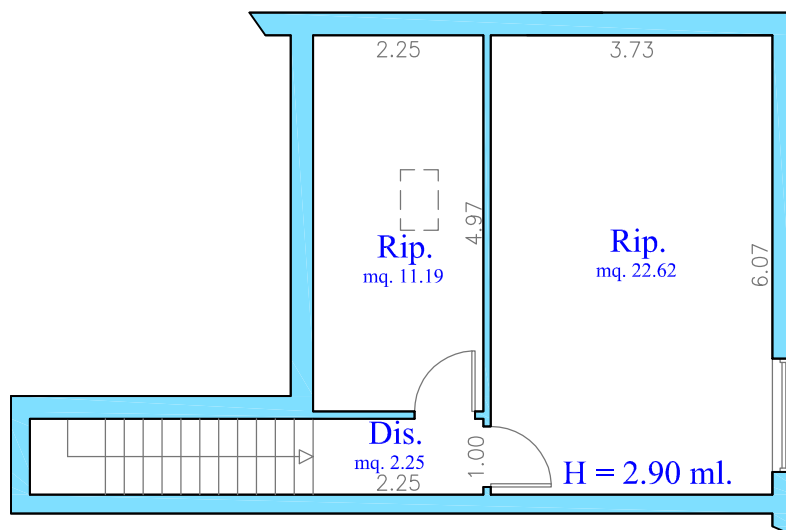

Superficie sottotetto

mq. 47,15

oggetto:
SAN MAURO PASCOLI
Palazzina D Lotto 53
APPARTAMENTO 7
Piano Sottotetto

Semprini
Severino

Via Casale, 297 scala C int. 2
47827 Villa Verucchio (RN)

Tel. 0541.670472 - Fax 0541.673035
www.immobiliaresemprini.com
info@immobiliaresemprini.com

scala:
1:100