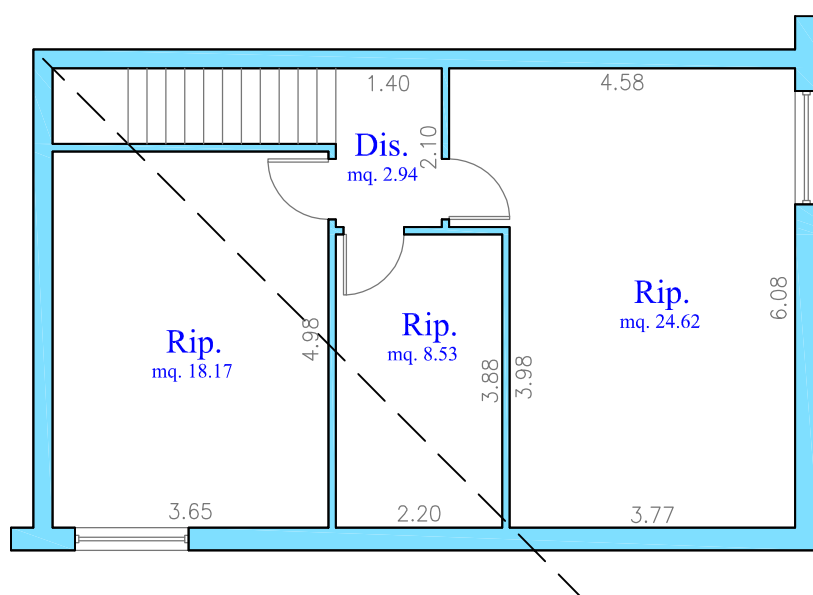

Superficie sottotetto

mq. 66,64

oggetto:
SAN MAURO PASCOLI
Palazzina D Lotto 53
APPARTAMENTO 6
Piano Sottotetto

Via Casale, 297 scala C int. 2
47827 Villa Verucchio (RN)

Tel. 0541.670472 - Fax 0541.673035
www.immobiliaresemprini.com
info@immobiliaresemprini.com

scala:
1:100