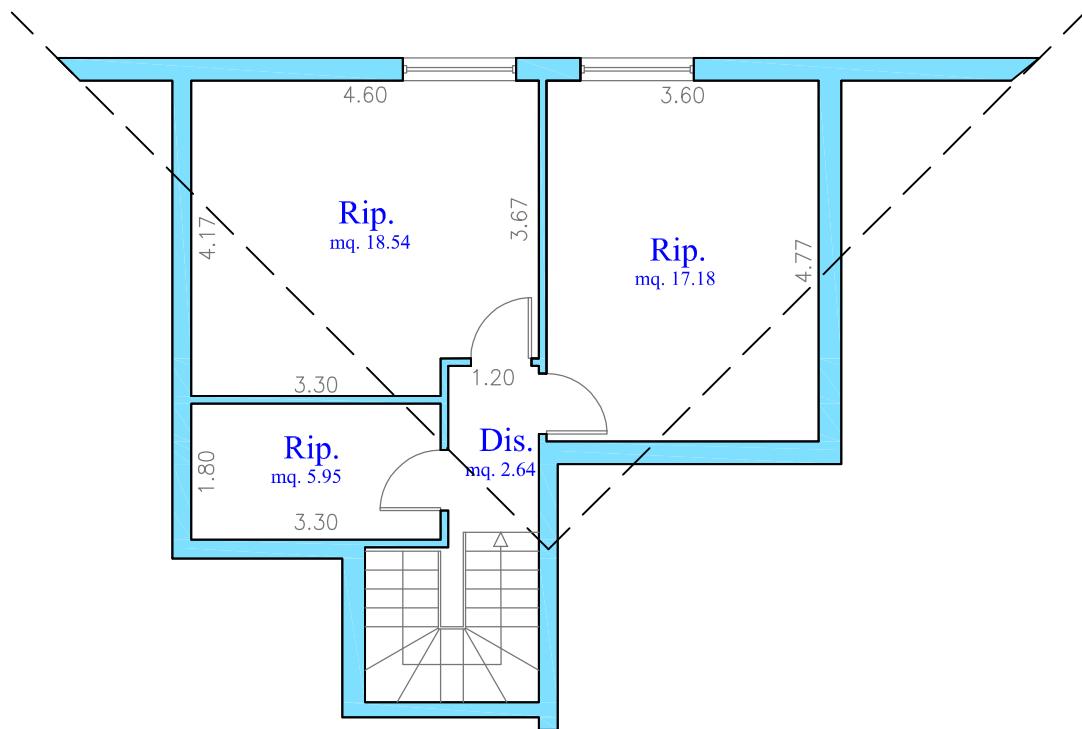

Superficie sottotetto

mq. 56,44

oggetto:
SAN MAURO PASCOLI
Palazzina D Lotto 53
APPARTAMENTO 5
Piano Sottotetto

Via Casale, 297 scala C int. 2
47827 Villa Verucchio (RN)

Tel. 0541.670472 - Fax 0541.673035
www.immobiliaresemprini.com
info@immobiliaresemprini.com

scala:
1:100