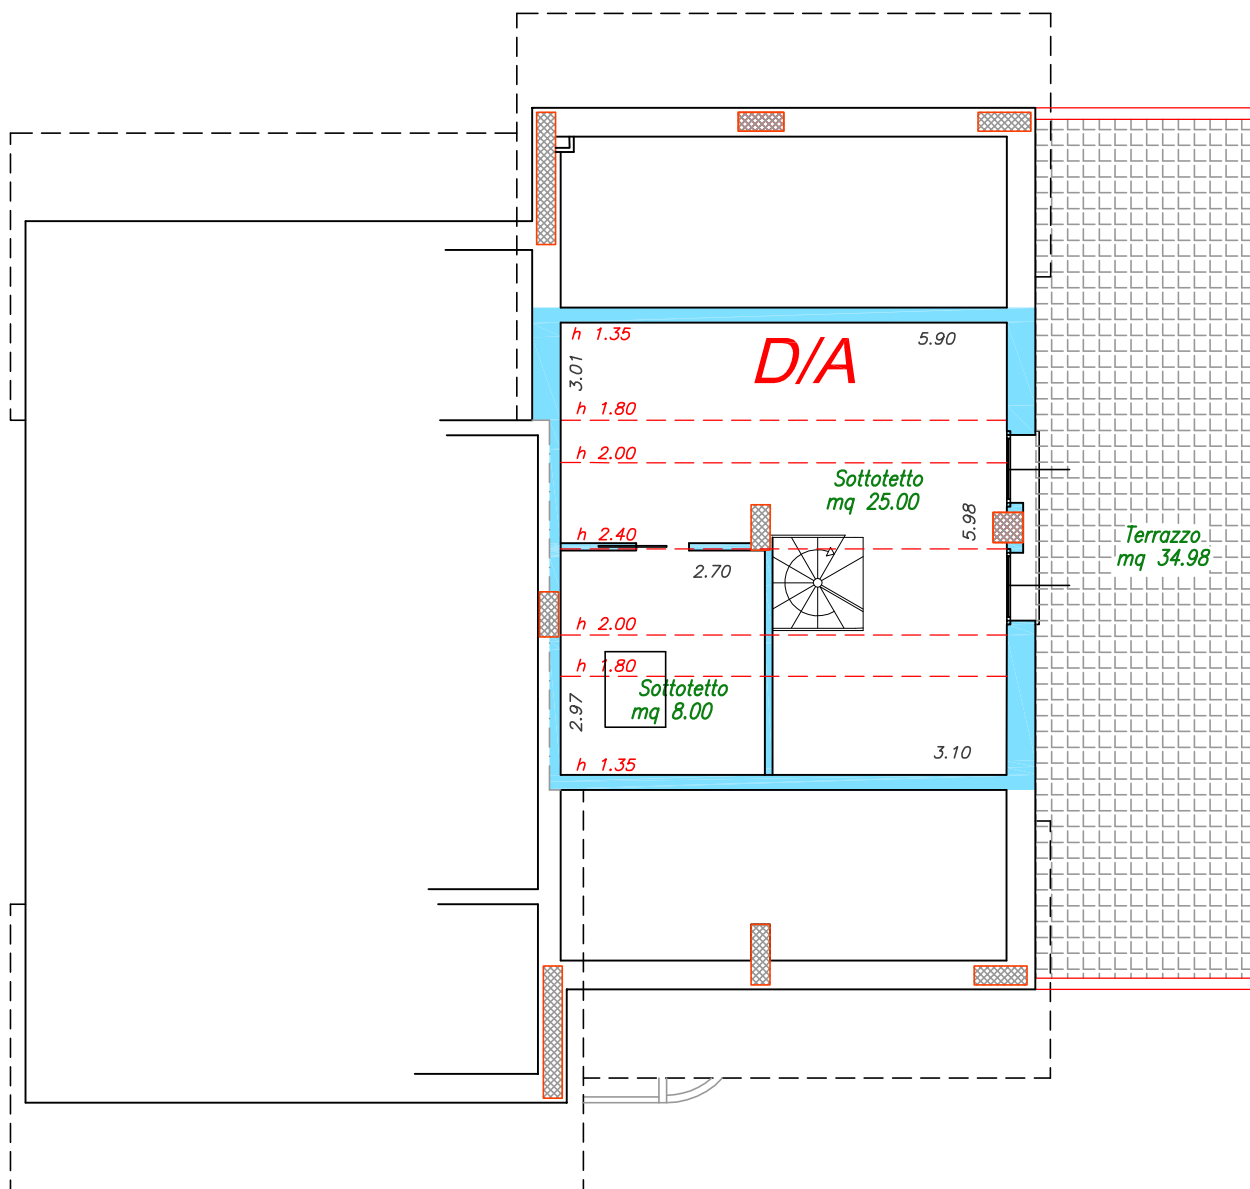

Superficie Sottotetto: mq. 41,35

Superficie Terrazzo: mq. 34,98

oggetto:

NUOVA CONTEA
Santarcangelo di Romagna

TIPOLOGIA A
Piano Sottotetto - APP.TO D

Semprini
Severino

Via Casale, 297 scala C int. 2
47827 Villa Verucchio (RN)