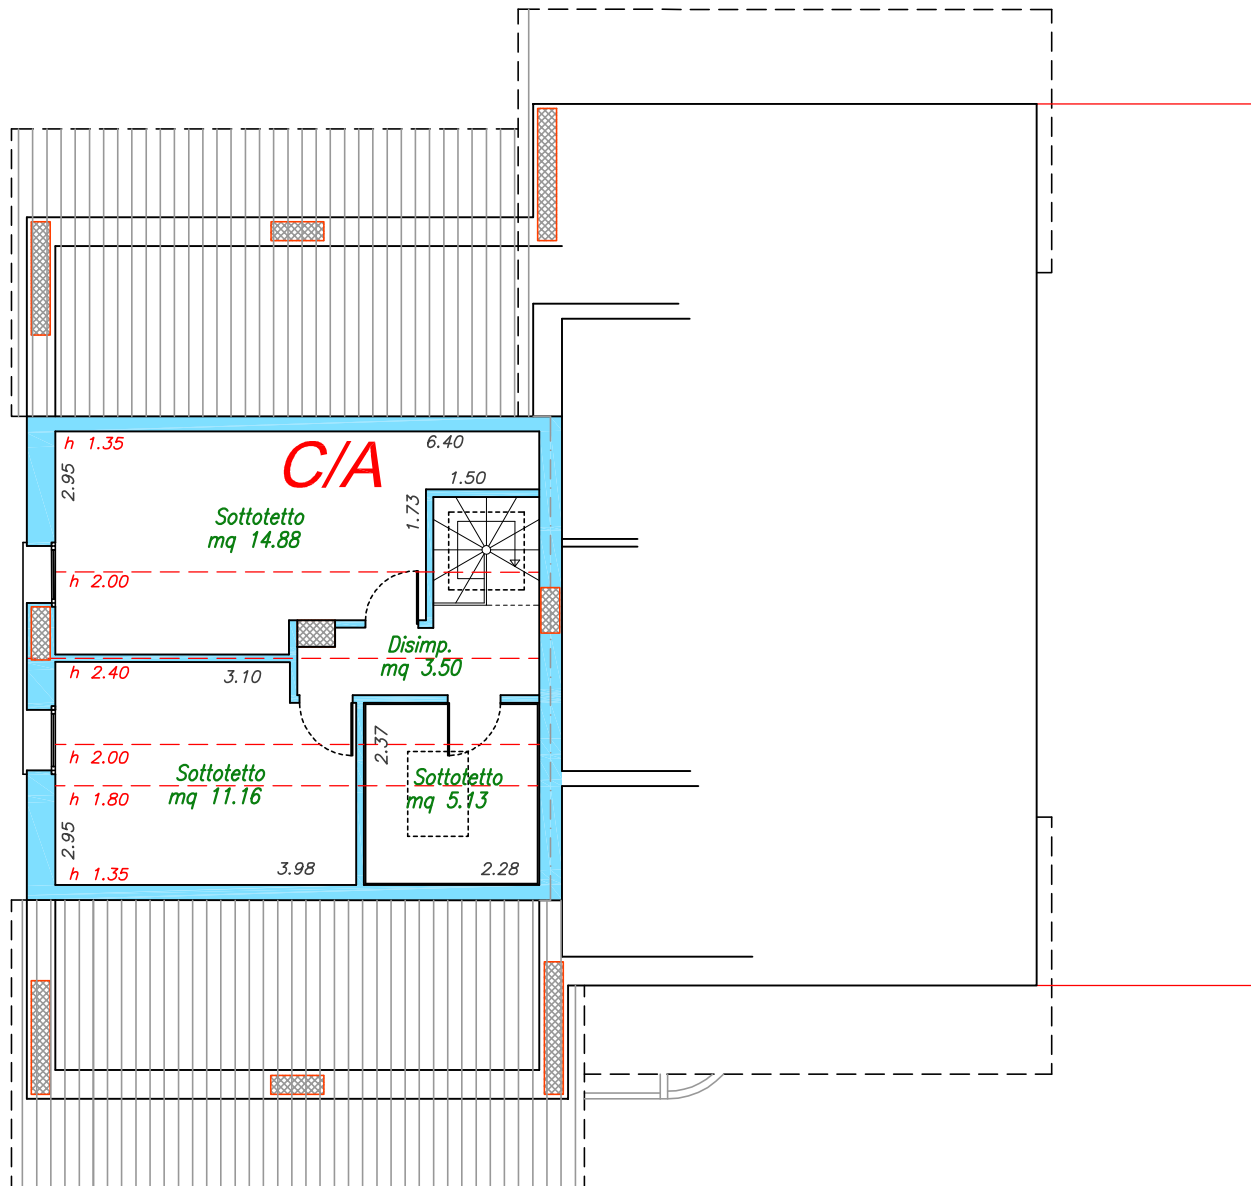

Superficie Sottotetto:

mq. 44,35

oggetto:

NUOVA CONTEA
Santarcangelo di Romagna

TIPOLOGIA A
Piano Sottotetto - APP.TO C

Semprini
Severino

Via Casale, 297 scala C int. 2
47827 Villa Verucchio (RN)

Tel. 0541.670472 - Fax 0541.673035
www.immobiliaresemprini.com
info@immobiliaresemprini.com

nome file:

data:

scala:
1:100