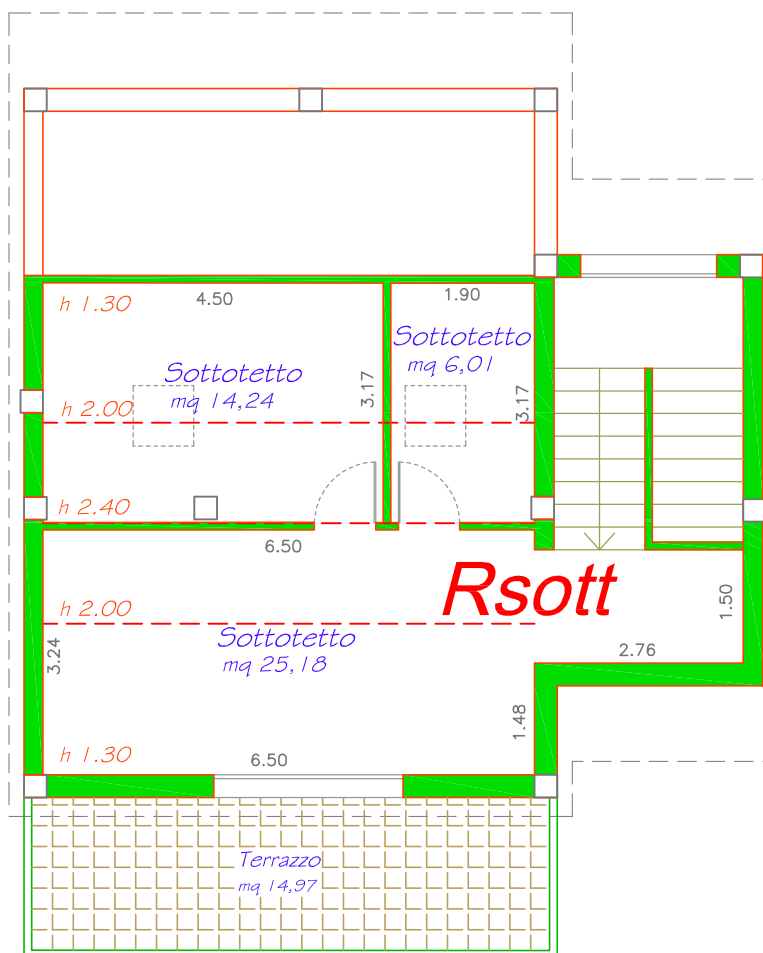

Superficie Sottotetto mq. 58,71

Sup. Comm. Terrazzo: mq. 14,97

oggetto:
Santarcangelo di Romagna
Residenza "NUOVA CONTEA"
FABBRICATO 1
APPARTAMENTO "R"
Piano SOTTOTETTO

Semprini
Severino

Via Casale, 297 scala C int. 2
47827 Villa Verucchio (RN)