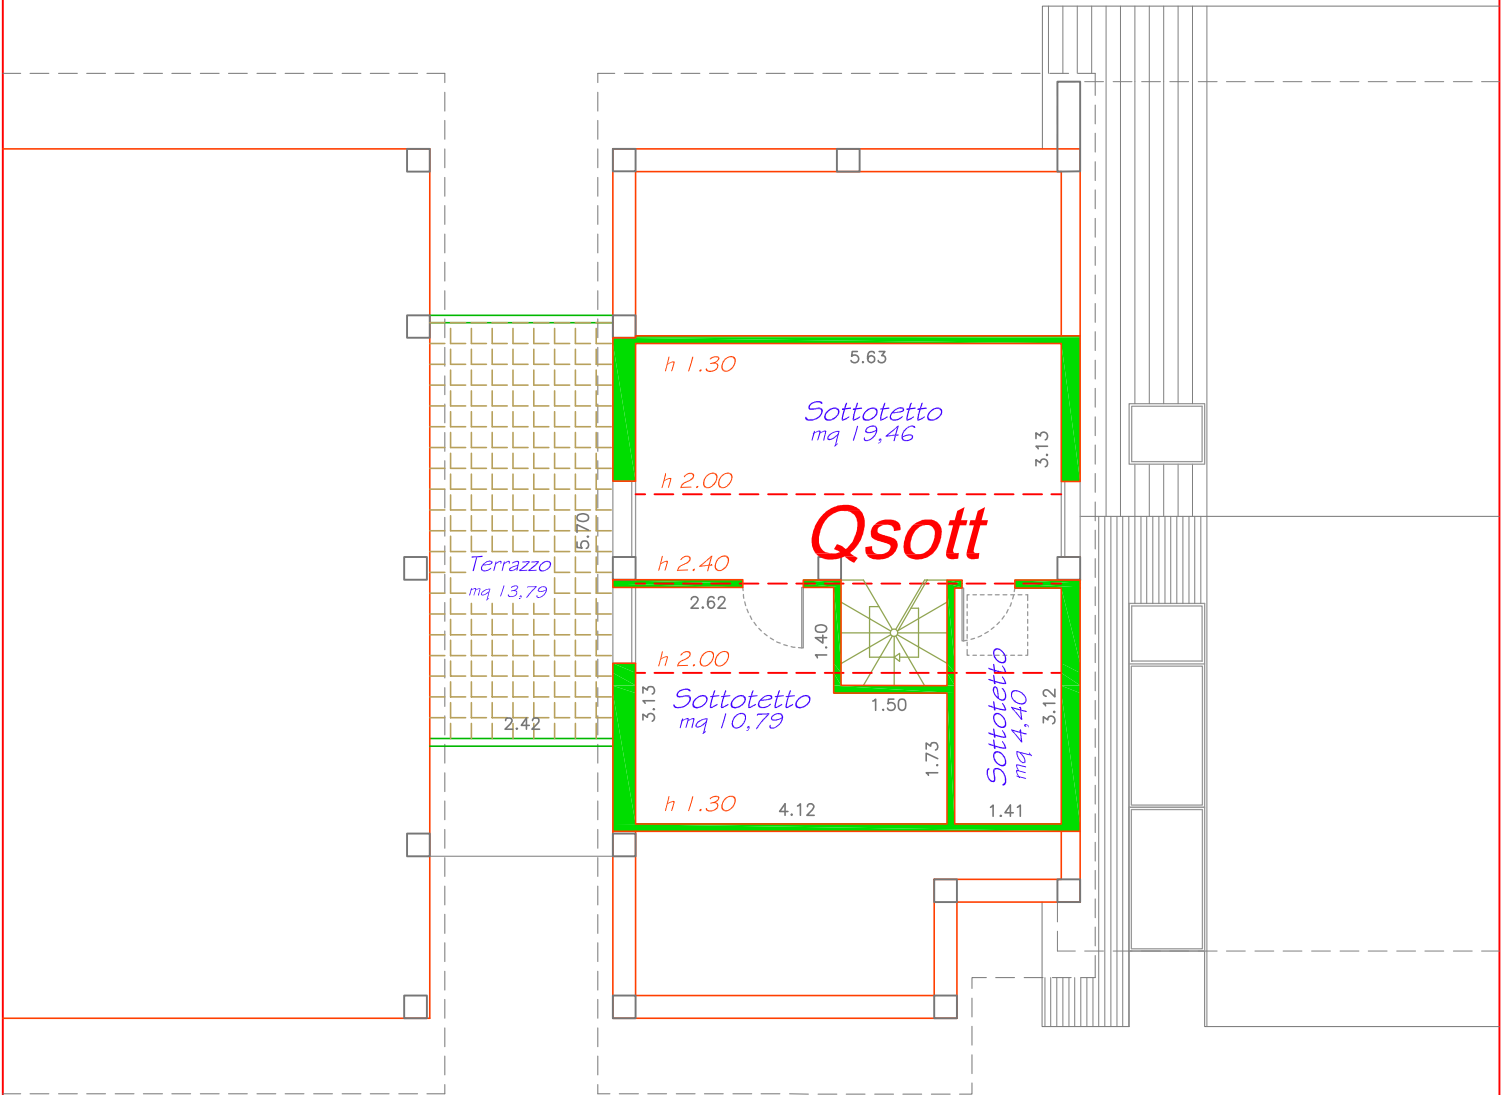

Superficie Sottotetto mq. 40,54

Sup. Comm. Terrazzo: mq. 14,65

oggetto:
Santarcangelo di Romagna
Residenza "NUOVA CONTEA"
FABBRICATO 1
APPARTAMENTO "Q"
Piano SOTTOTETTO

Via Casale, 297 scala C int. 2
47827 Villa Verucchio (RN)