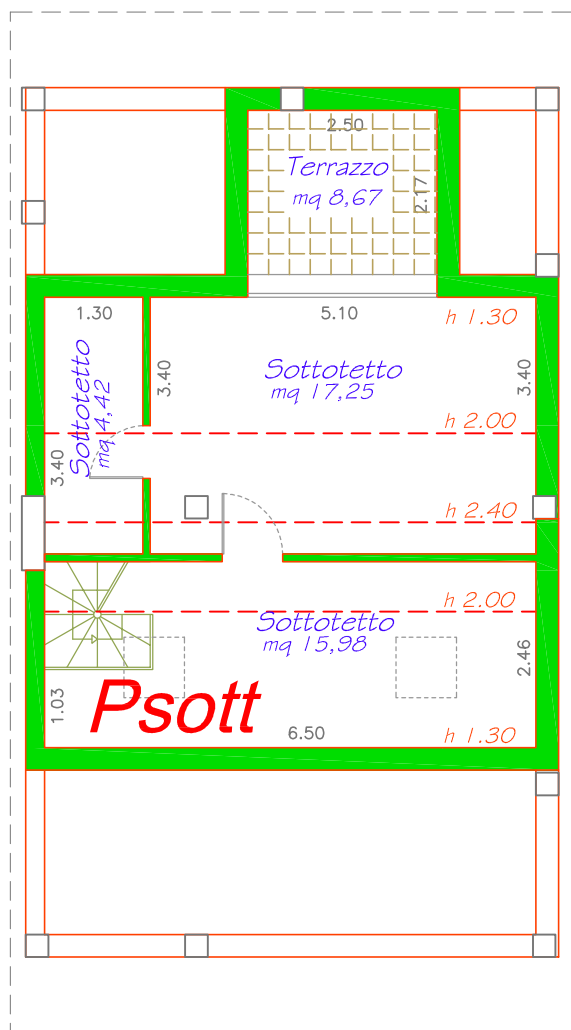

Superficie Sottotetto mq. 45,40

Sup. Comm. Terrazzo: mq. 6,50

oggetto:

Santarcangelo di Romagna
Residenza "NUOVA CONTEA"
FABBRICATO 1
APPARTAMENTO "P"
Piano SOTTOTETTO

Semprini
Severino

Via Casale, 297 scala C int. 2
47827 Villa Verucchio (RN)