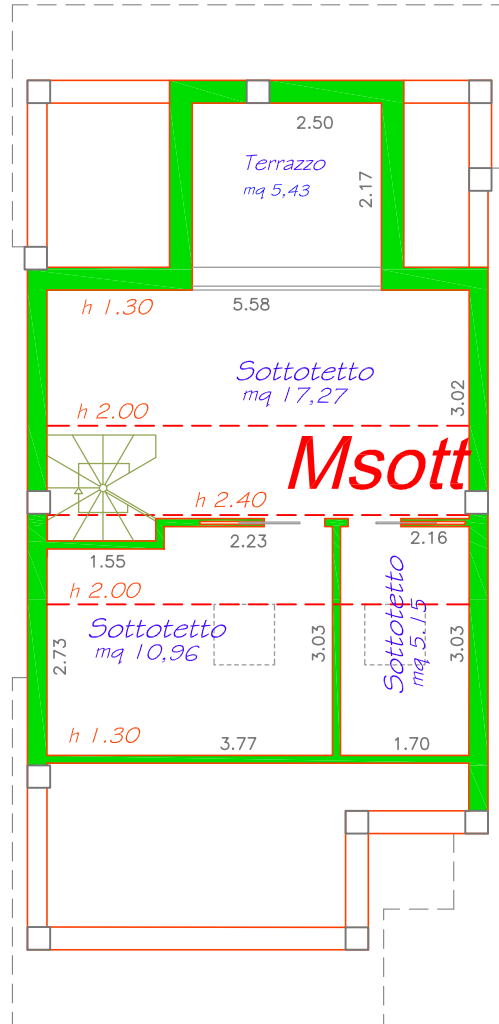

Superficie Sottotetto mq. 39,11

Sup. Comm. Terrazzi: mq. 6,50

oggetto:  
Santarcangelo di Romagna  
Residenza "NUOVA CONTEA"  
FABBRICATO 1  
APPARTAMENTO "M"  
Piano SOTTOTETTO

  
Semprini  
Severino

Via Casale, 297 scala C int. 2  
47827 Villa Verucchio (RN)