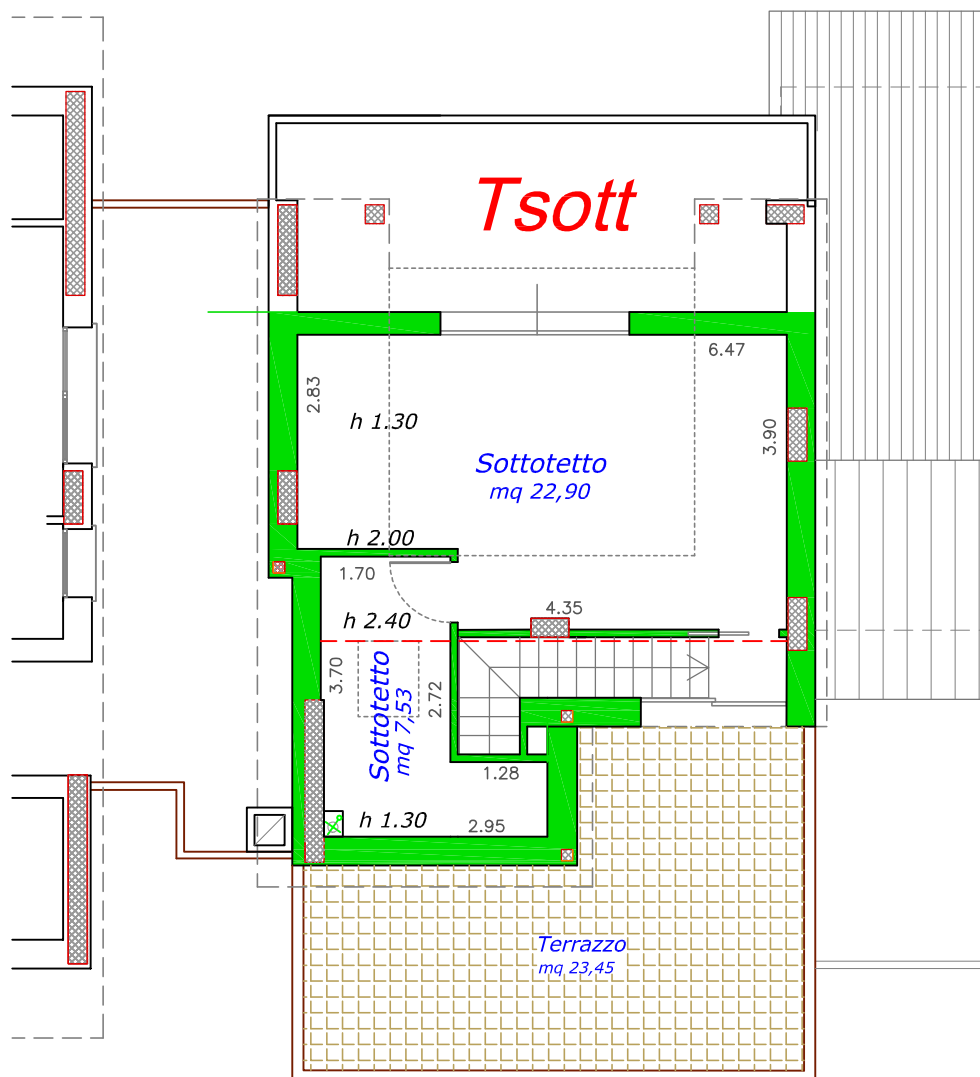

Sup. Comm. Sottotetto: mq. 45,90

Sup. Comm. Terrazzo: mq. 23,45

oggetto:  
Santarcangelo di Romagna  
Residenza "NUOVA CONTEA"  
FABBRICATO 1  
APPARTAMENTO "T"  
Piano SOTTOTETTO

  
**Semprini**  
Severino

scala:  
1:100