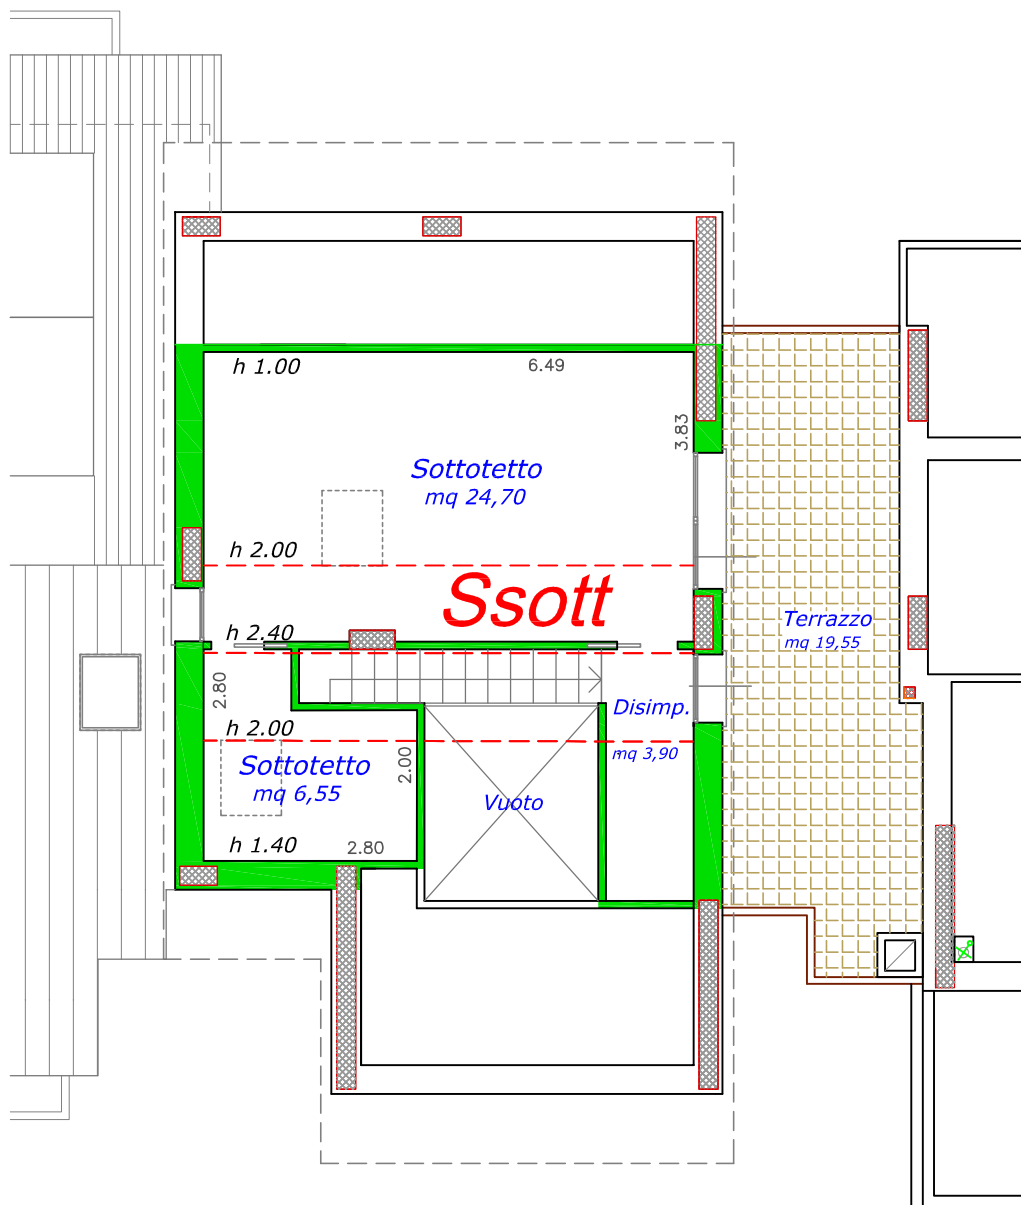

Superficie Comm. Sottotetto: mq. 46,75

Sup. Comm. Terrazzo: mq. 19,55

oggetto:
Santarcangelo di Romagna
Residenza "NUOVA CONTEA"
FABBRICATO 1
APPARTAMENTO "S"
Piano SOTTOTETTO

Semprini
Severino

Via Casale, 297 scala C int. 2
47827 Villa Verucchio (RN)