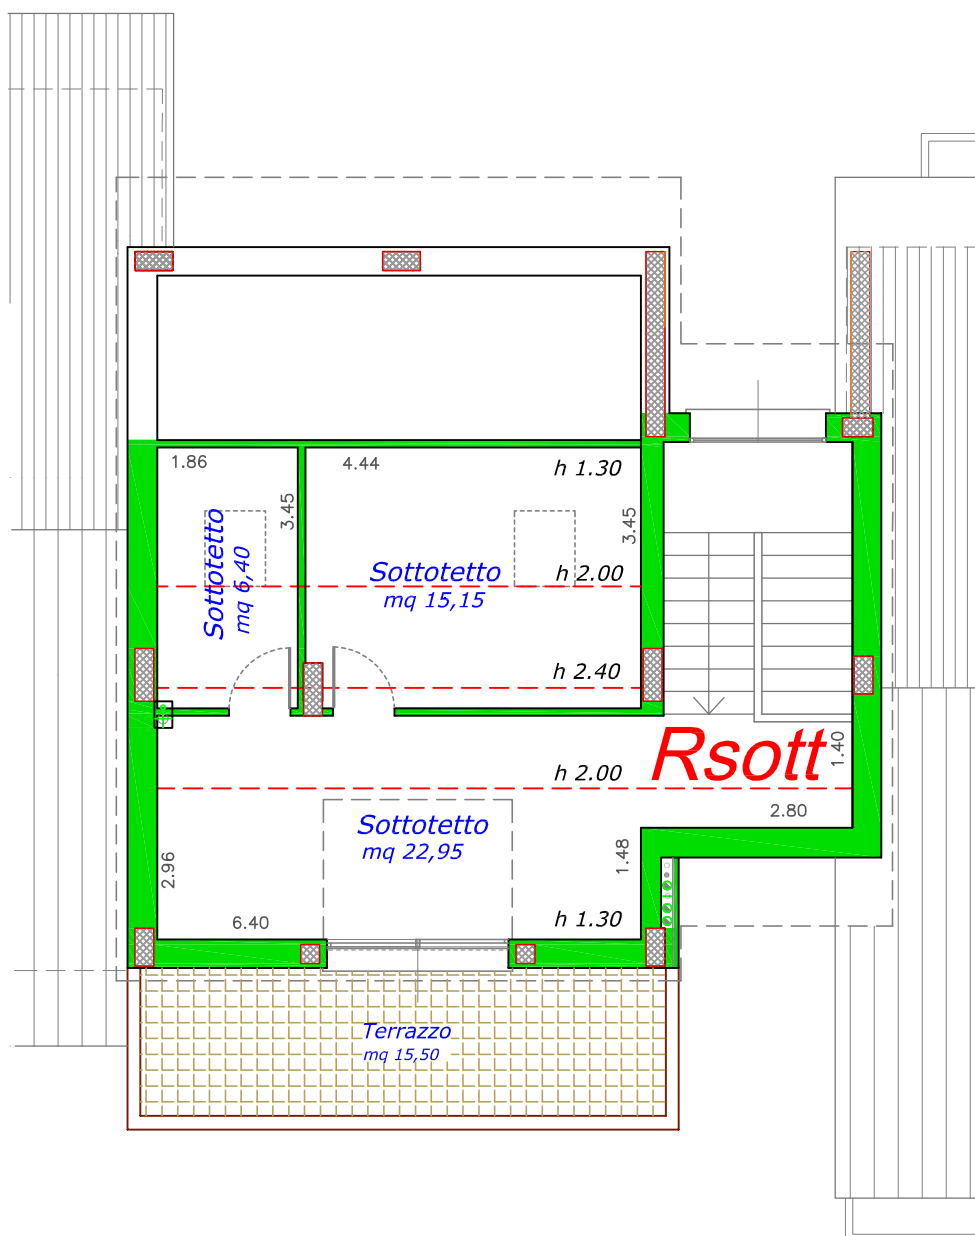

Superficie Comm. Sottotetto: mq. 66,70

Sup. Comm. Terrazzo: mq. 15,50

oggetto:
Santarcangelo di Romagna
Residenza "NUOVA CONTEA"
FABBRICATO 1
APPARTAMENTO "R"
Piano SOTTOTETTO

Semprini
Severino

Via Casale, 297 scala C int. 2
47827 Villa Verucchio (RN)