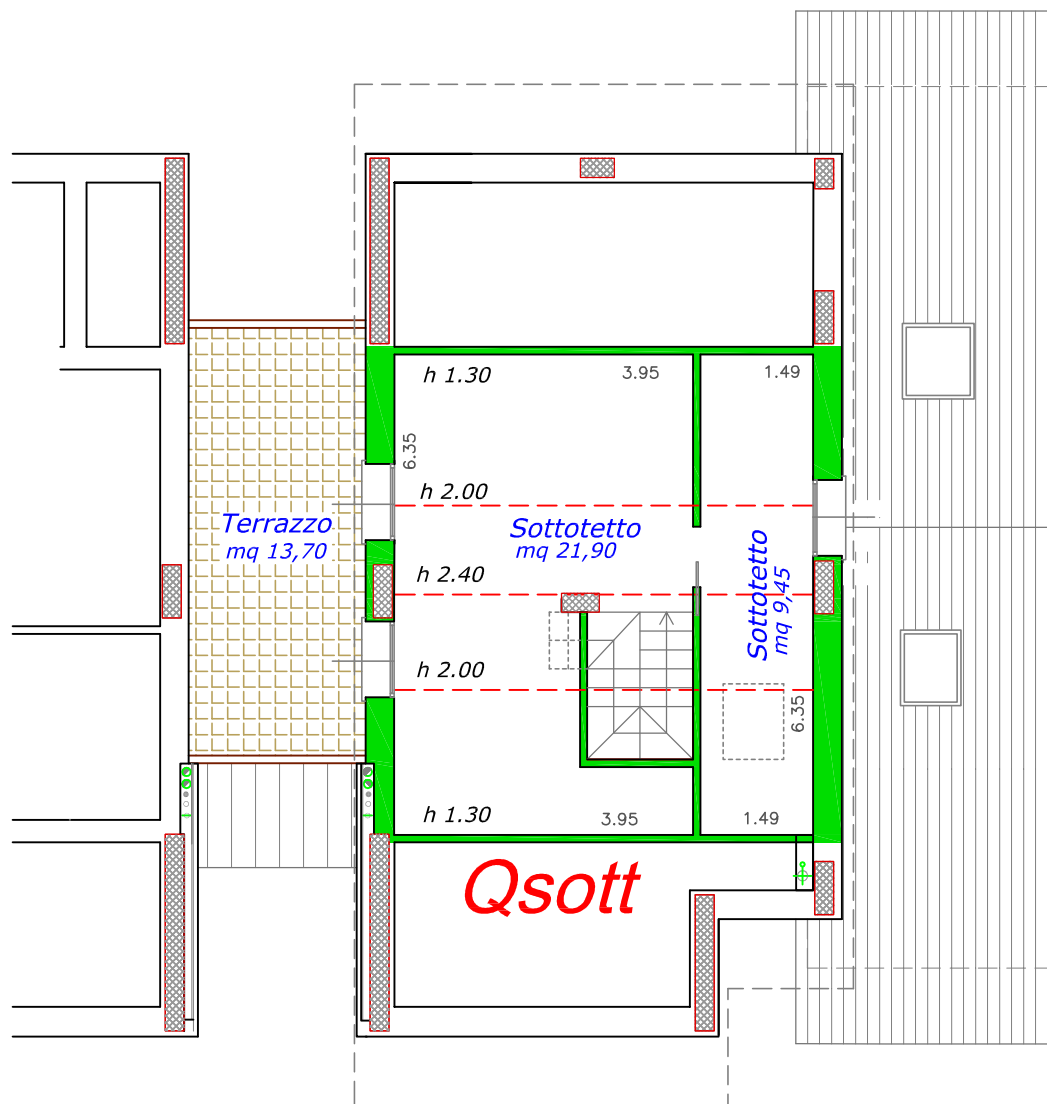

Superficie Comm. Sottotetto: mq. 41,30

Sup. Comm. Terrazzo: mq. 13,70

oggetto:
Santarcangelo di Romagna
Residenza "NUOVA CONTEA"
FABBRICATO 1
APPARTAMENTO "Q"
Piano SOTTOTETTO

Semprini
Severino

Via Casale, 297 scala C int. 2
47827 Villa Verucchio (RN)