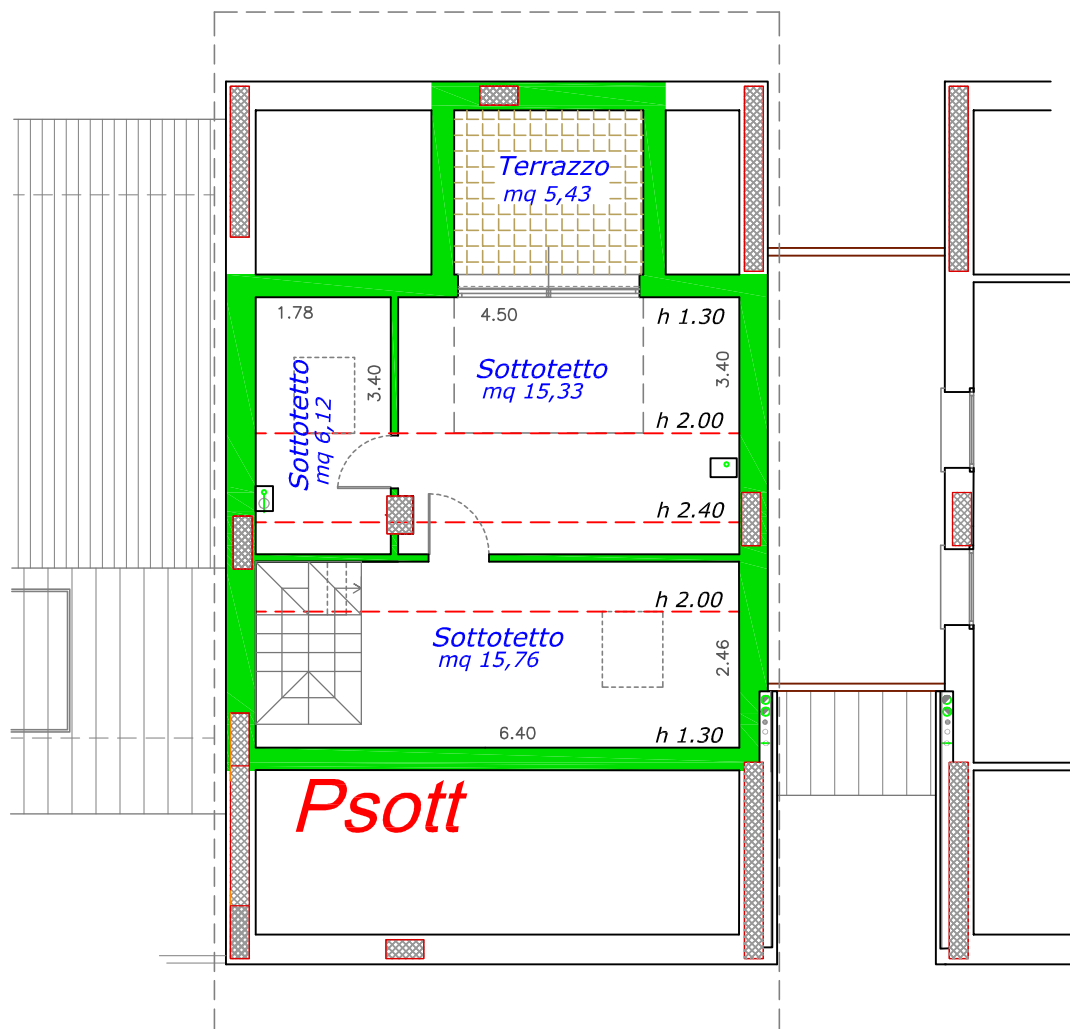

Superficie Comm. Sottotetto mq. 47,00

Sup. Comm. Terrazzo: mq. 6,50

oggetto:
Santarcangelo di Romagna
Residenza "NUOVA CONTEA"
FABBRICATO 1
APPARTAMENTO "P"
Piano SOTTOTETTO

Via Casale, 297 scala C int. 2
47827 Villa Verucchio (RN)