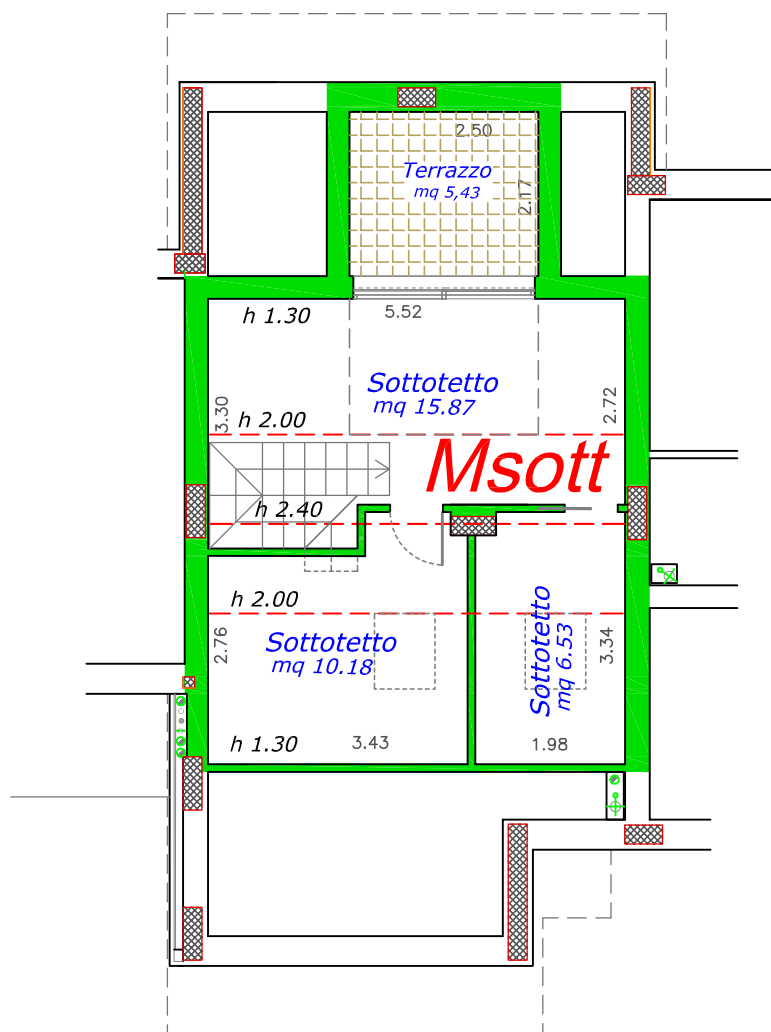

Superficie Comm. Sottotetto: mq. 40,20

Sup. Comm. Terrazzo: mq. 7,90

oggetto:  
Santarcangelo di Romagna  
Residenza "NUOVA CONTEA"  
FABBRICATO 1  
APPARTAMENTO "M"  
Piano SOTTOTETTO

  
Semprini  
Severino