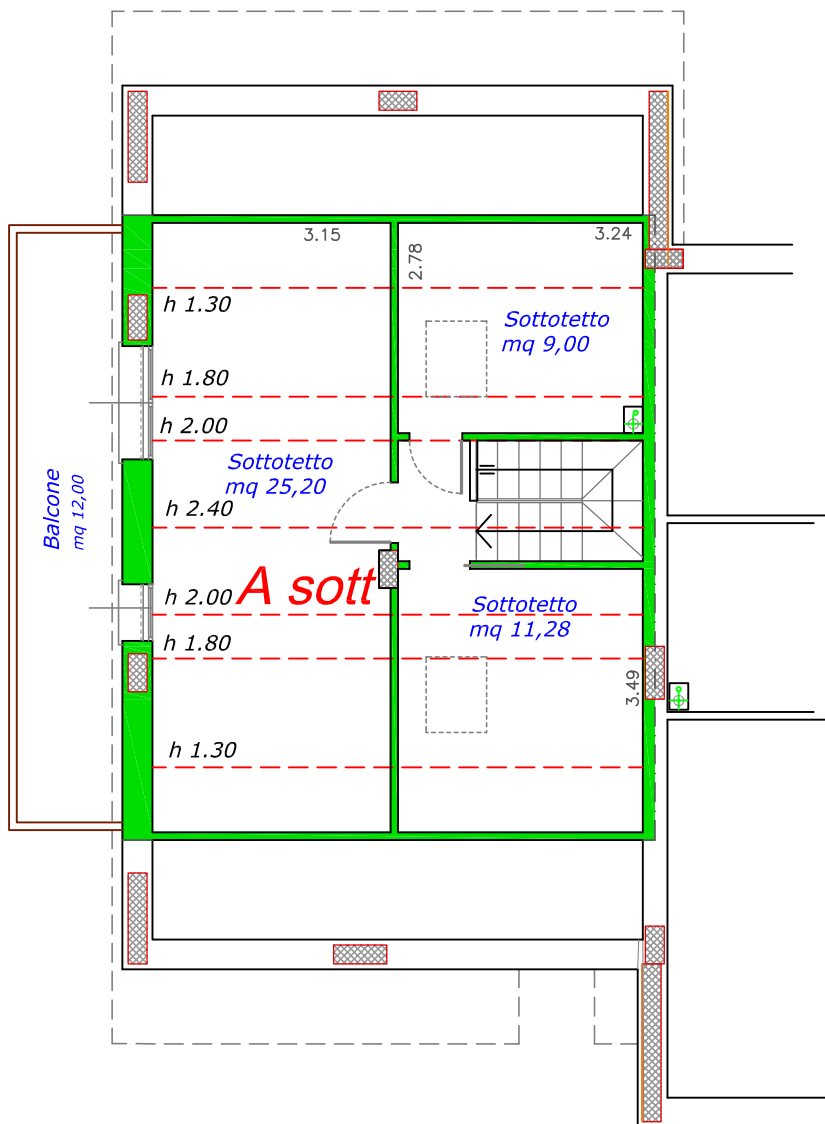

Superficie Comm. Sottotetto: mq. 58,10

oggetto:
Santarcangelo di Romagna
Residenza "NUOVA CONTEA"
FABBRICATO 1
APPARTAMENTO "A"
Piano SOTTOTETTO

Semprini
Severino

Via Casale, 297 scala C int. 2
47827 Villa Verucchio (RN)