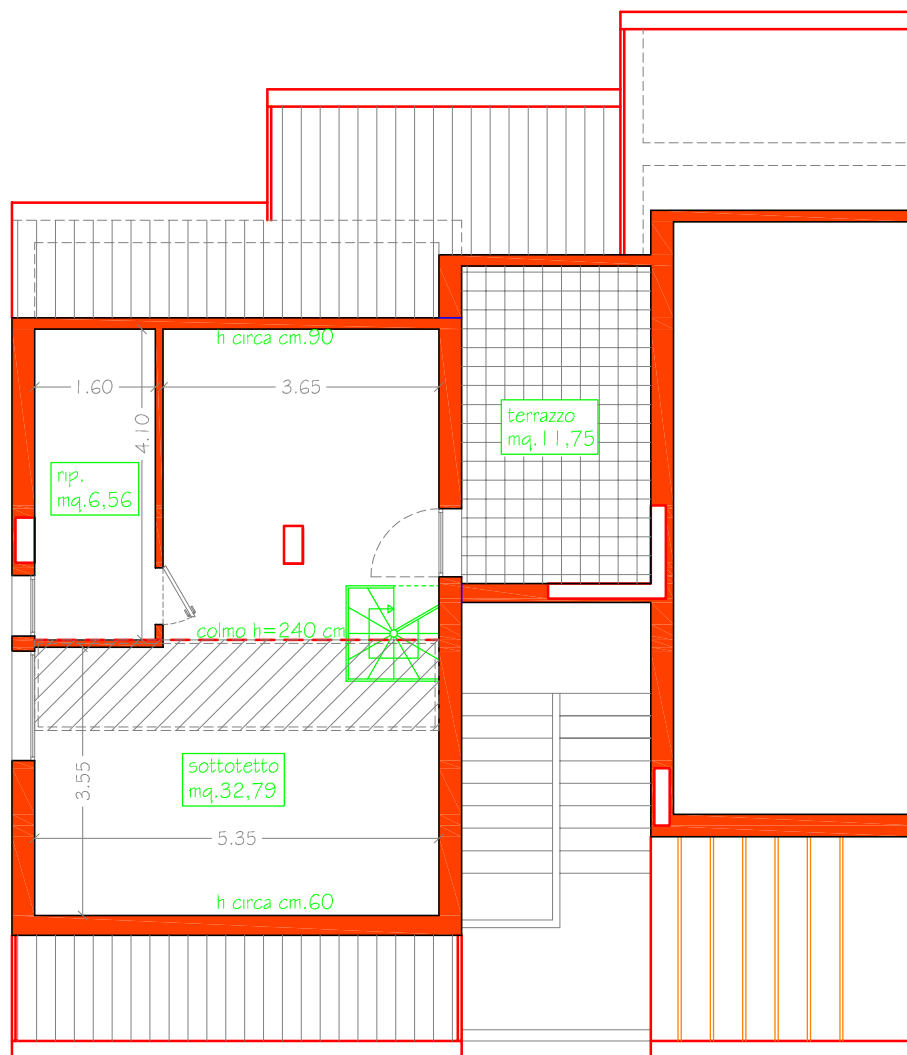

Superficie comm. sottotetto	mq.48,58
Superficie terrazzo	mq.11,75

Nord

RESIDENZA "SANT' ANDREA"

Poggio Berni
PALAZZINA D
Piano Sottotetto-App.to 3P

Via Casale, 297 scala C int. 2
47827 Villa Verucchio (RN)