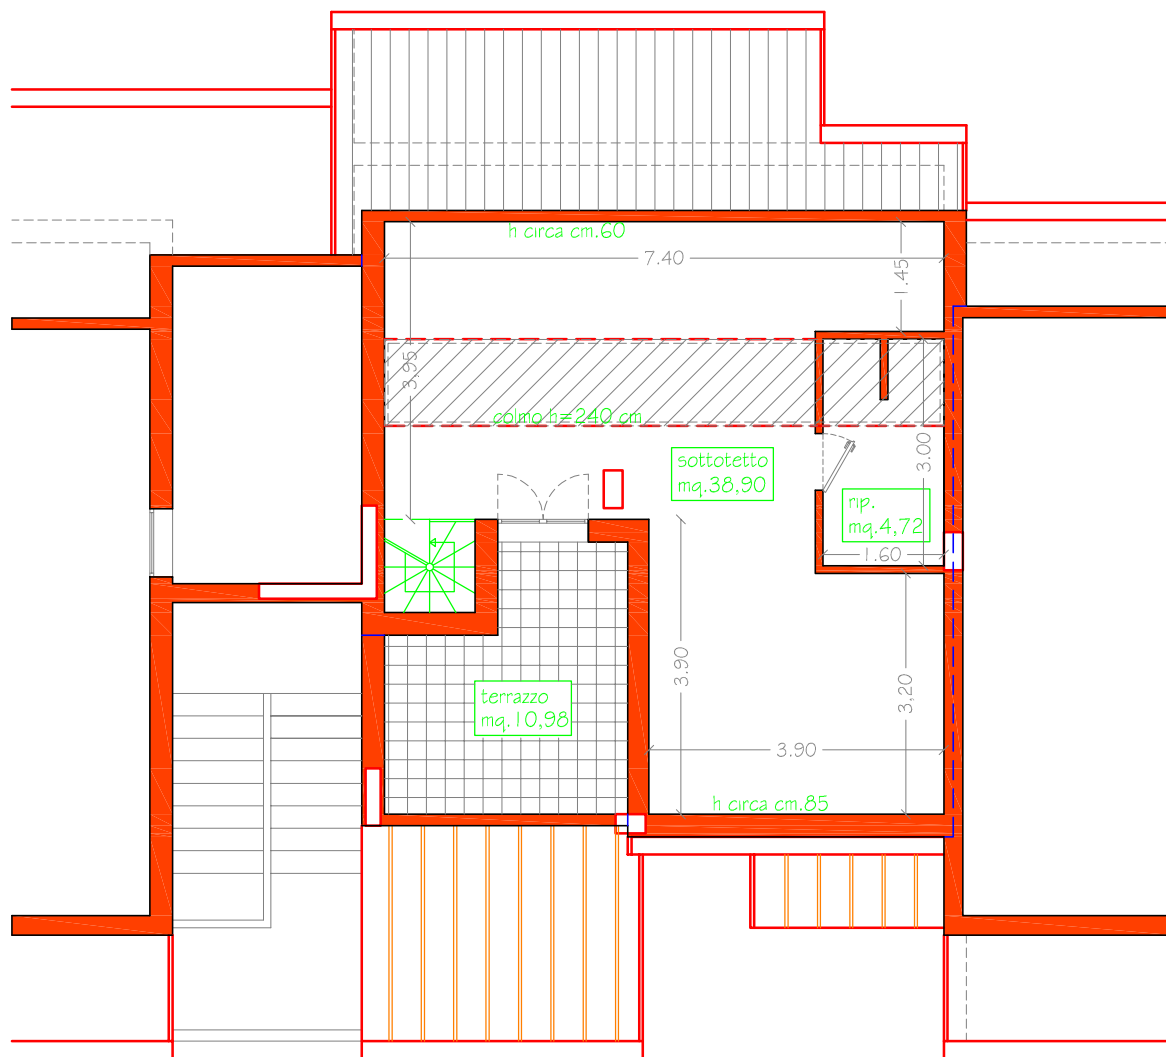

Superficie comm. sottotetto	mq.53,55
Superficie terrazzo	mq.10,98

Nord

RESIDENZA SANTI'ANDREA

Poggio Berni
PALAZZINA D
Piano Sottotetto-App.to 2P

Via Casale, 297 scala C int. 2
47827 Villa Verucchio (RN)

Tel. 0541.670472 - Fax 0541.673035
www.immobiliaresemprini.com
info@immobiliaresemprini.com

scala:

1:100