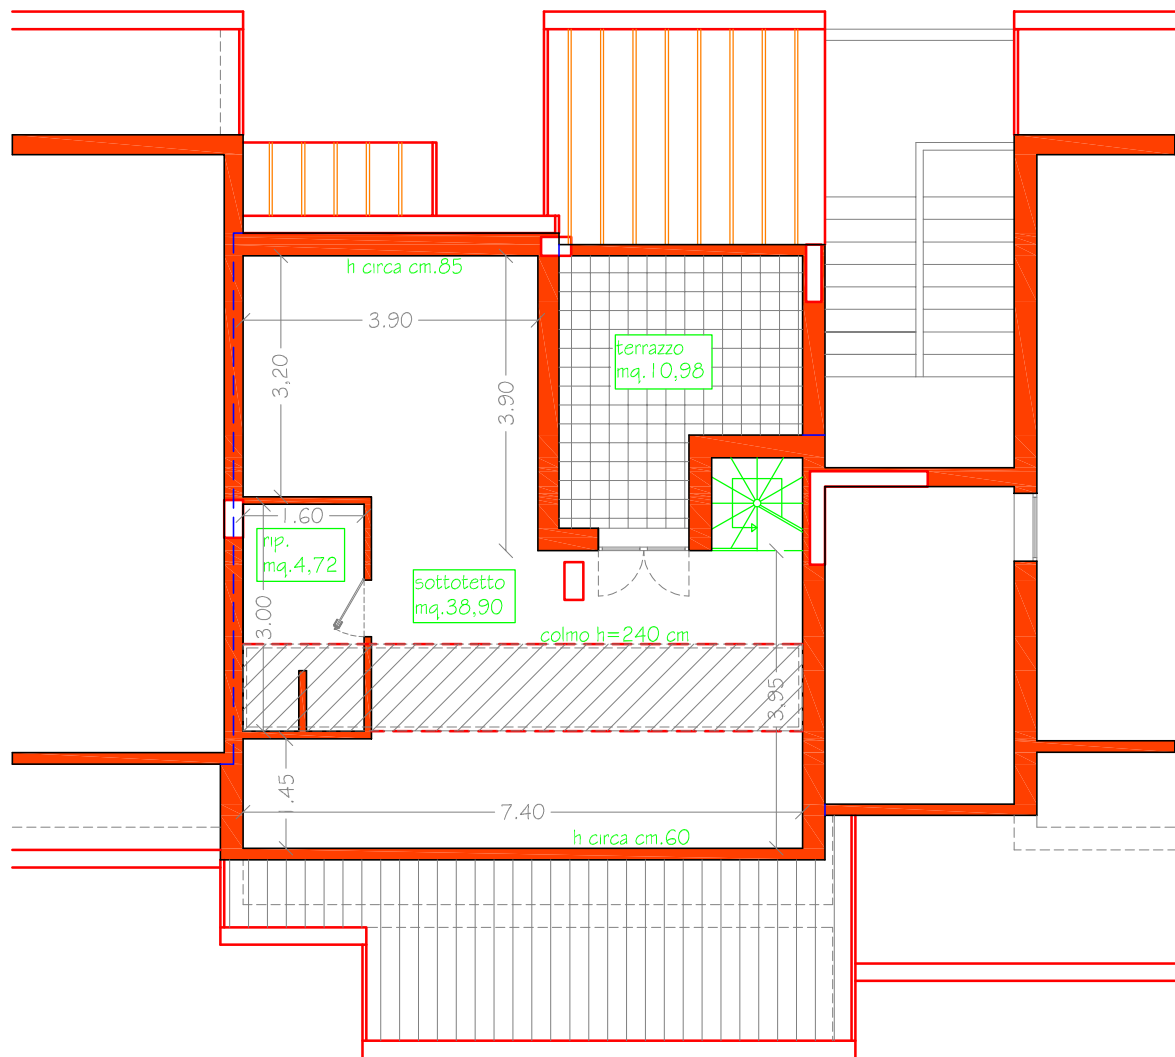

Superficie comm. sottotetto	mq.53,55
Superficie terrazzo	mq.10,98

Nord

RESIDENZA "SANT' ANDREA"
 Poggio Berni
 PALAZZINA C
 Piano Sottotetto-App.to 2P

Via Casale, 297 scala C int. 2
 47827 Villa Verucchio (RN) | Tel. 0541.670472 - Fax 0541.673035
 www.immobiliaresemprini.com
 info@immobiliaresemprini.com

scala:
 1:100