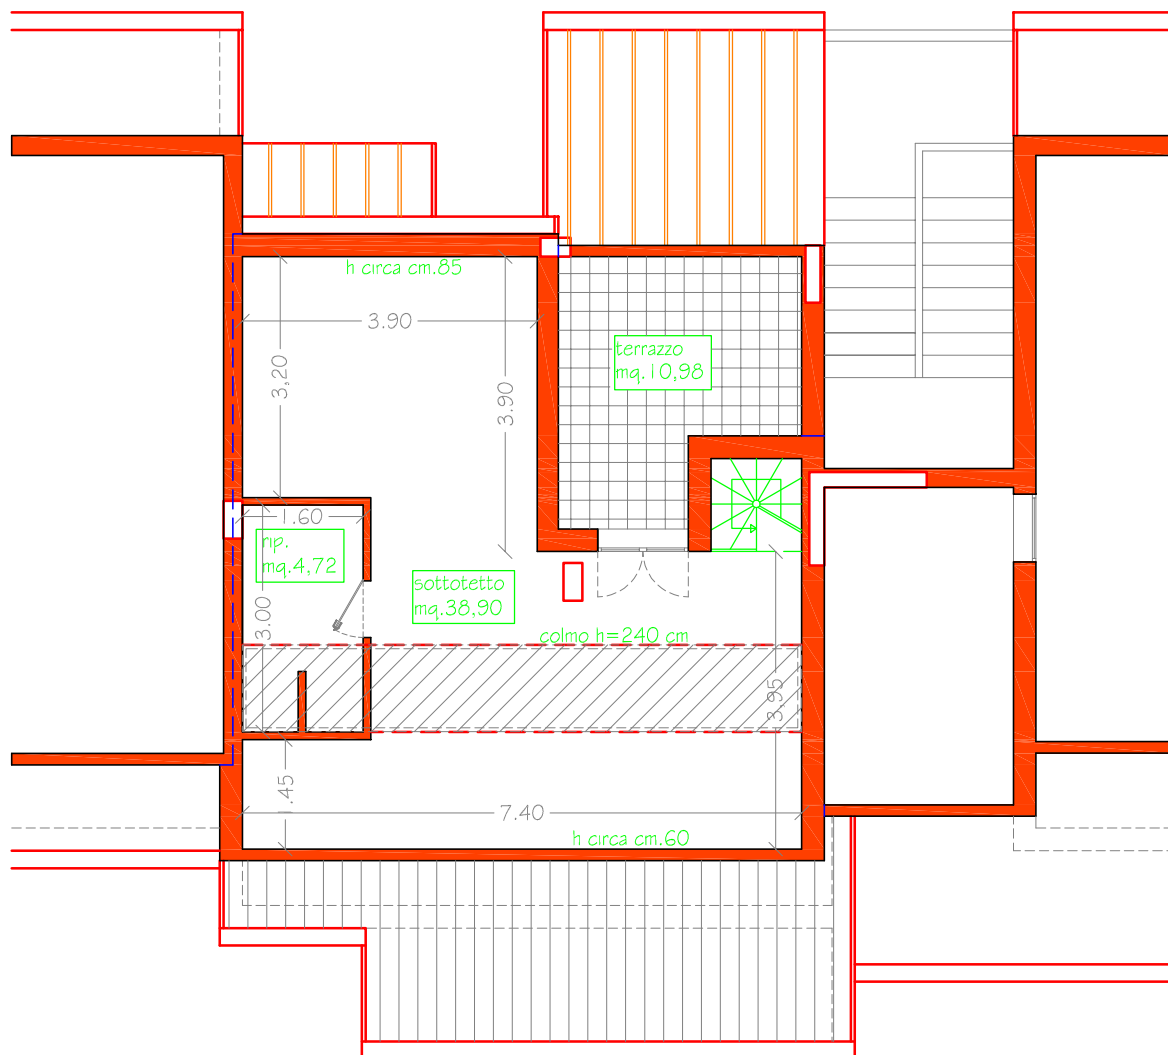

Superficie comm. sottotetto mq.53,55

Superficie terrazzo mq.10,98

Nord

RESIDENZA "SANT' ANDREA"

Poggio Berni
PALAZZINA A
Piano Sottotetto-App.to 2P

Semprini
Severino

Via Casale, 297 scala C int. 2
47827 Villa Verucchio (RN)